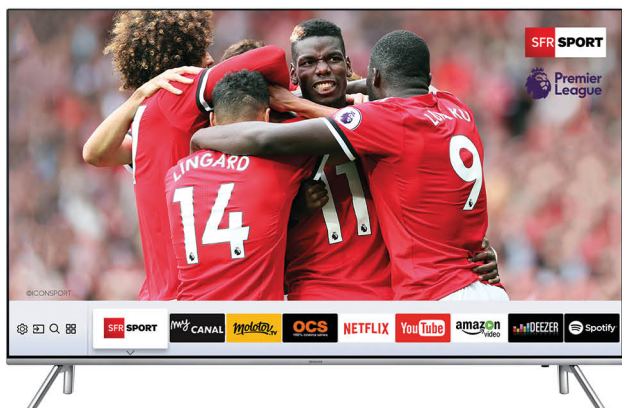

SAMSUNG

Du 14 novembre 2017 au 8 janvier 2018

Samsung Magic Smart TV

L'accès à vos contenus en 4K UHD n'a jamais été aussi simple*

Jusqu'à

500€
remboursés**
sur une sélection de
SMART TV Samsung

Et tentez votre chance: