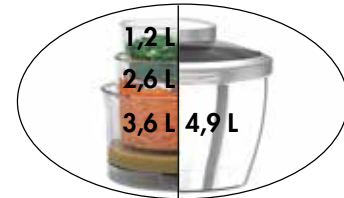

*pour 1€ de plus

Le plaisir de pâtisser comme un chef

**Pétrissage dynamique
1 minute**

1,8 kg de pâte Brisée
1,6 kg de pâte à pain
1,3 kg de brioche

12 blancs d'œufs
crème fouettée

**3 cuves multifonction
+ 1 cuve Pâtissier**