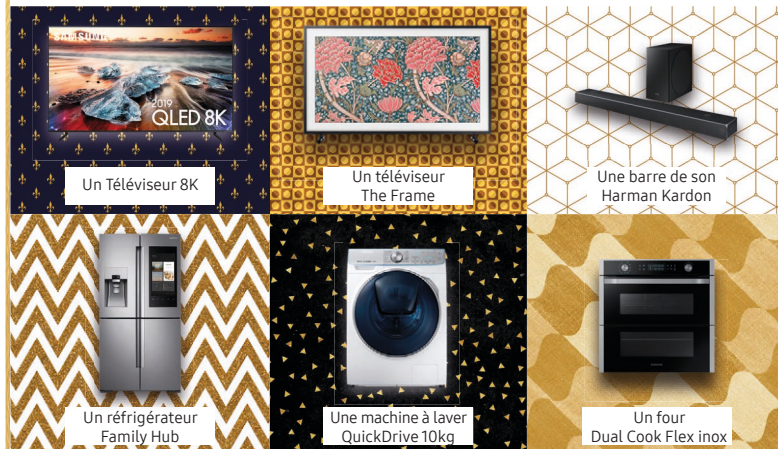

Pour fêter nos 50 ans d'innovation, tentez de gagner votre équipement complet avec les produits Samsung les plus innovants :

Liste des produits constituant le premier lot : TV QE43LS03R, TV 75Q950R, barre de son HW-Q80R, réfrigérateur RS8000, machine à laver WW10M86GNOA, Four NV75N7677RS