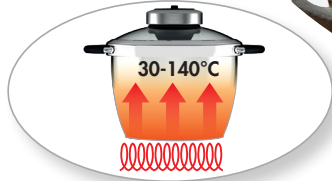

# Le Robot Cuiseur vraiment Multifonction ! Tout réussir de l'entrée au dessert

## 12 programmes Auto

Cuisson

Multifonction

# Cook EXPERT

Induction

PANIER VAPEUR  
inclus  
CUVE  
THERMO

2/12\* personnes  
\*selon les plats

\*selon législation en vigueur

Plus de 1000 recettes faciles sur [magimix.fr](http://magimix.fr) ou sur l'appli gratuite

### PANIER VAPEUR XXL

OFFERT

- Grand panier vapeur supplémentaire
- Panier 100% inox : 5,5 L de capacité.  
Pour y cuire des poissons entiers et des légumes
- Cuisson Multi-Niveaux :  
préparez une sauce dans la cuve métal,  
des légumes dans le panier vapeur inclus  
et un gros poisson dans le Cuiseur Vapeur XXL offert
- Livré avec un bol à riz multifonction