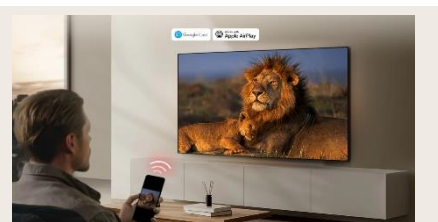

APPLE AIRPLAY ET GOOGLE CAST

Avec Apple Airplay et Google Cast, castez en un clic l'écran et le son de votre smartphone directement sur votre TV LG.