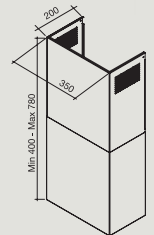

Distance minimale

Plan de travail* 52 cm

Niveau sonore en vitesse 3

58 dB(A) re 1pW

Le RAL est donné à titre indicatif. Lors du process de production, la couleur peut légèrement changer.

- Ral 9016
Blanc
- Ral 9005
Noir
- Ral 7022
Gris

Vue arrière

Cheminée en option

QUASAR / QUASAR TOP - 800 m³/h

Vitesse du moteur	1	2	3	4
Niveau sonore dB(A)re1pW - I.E.C.60704-2-13	46	53	58	66
Capacité (m ³ /h) I.E.C.61591	295	390	500	750
Pression (Pa)	390	440	490	510
Puissance (W)	130	150	178	224
Diamètre de sortie Ø (mm)	150	150	150	150

Hottes :	Nart	Référence	Code EAN	Classe énergétique	Dimensions (cm)	Poids net (Kg)	Débit (m ³ /h)
Quasar mural 60 cm noir	124424	QUASARV1221	8034122353982	A	60	26	800
Quasar mural 60 cm blanc	124423	QUASARV1211	8034122353975	A	60	26	800
Quasar mural 90 cm noir	124426	QUASARV1421	8034122354033	A	90	33	800
Quasar mural 90 cm blanc	124425	QUASARV1411	8034122354019	A	90	33	800
Quasar mural 90 cm gris	124427	QUASARV1441	8034122354026	A	90	33	800
Quasar mural 120 cm noir	124429	QUASARV1621	8034122353968	A	120	41	800
Quasar mural 120 cm blanc	124428	QUASARV1611	8034122353944	A	120	41	800
Quasar mural 120 cm gris	124430	QUASARV1641	8034122353951	A	120	41	800