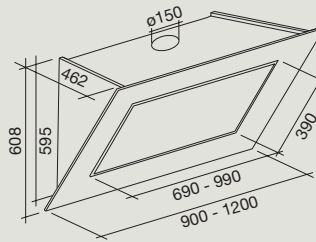

QUASAR VETRO

- › Acier inox 304 brossé (AISI 304)
- › Finition verre trempé blanc, gris, noir
- › Aspiration périmétrale avec panneau phono-absorbant
- › Commandes sensibles avec fonction recyclage 24h
- › Éclairage led
- › Filtres à graisse métallique lavable au lave-vaisselle
- › Fonctionne en évacuation ou en recyclage
- › Filtres à charbon inclus
- › Évacuation horizontale possible
- › Cheminée en option

Mural
60/90/120 cm

Moteur et commandes

800 m³/h, 4 vitesses
commandes sensibles

Filtres

Filtres haute performance
Filtres à charbon : 114163

Éclairage Led

60 cm : 2x1,2 W (3200K)
90/120 cm : 3x1,2 W (3200K)

Distance minimale

Plan de travail* 52 cm

Niveau sonore en vitesse 3

58 dB(A) re 1pW

Le RAL est donné à titre indicatif. Lors du process de production, la couleur peut légèrement changer.

- Ral 9016
  Blanc
- Ral 9005
  Noir
- Ral 7022
  Gris

QUASAR / QUASAR TOP - 800 m³/h

Vitesse du moteur	1	2	3	4
Niveau sonore dB(A)re1pW - I.E.C.60704-2-13	46	53	58	66
Capacité (m³/h) I.E.C.61591	295	390	500	750
Pression (Pa)	390	440	490	510
Puissance (W)	130	150	178	224
Diamètre de sortie Ø (mm)	150	150	150	150

Hottes :	Nart	Référence	Code EAN	Classe énergétique	Dimensions (cm)	Poids net (Kg)	Débit (m³/h)
Quasar mural 60 cm noir	124424	QUASARV1221	8034122353982	A	60	26	800
Quasar mural 60 cm blanc	124423	QUASARV1211	8034122353975	A	60	26	800
Quasar mural 90 cm noir	124426	QUASARV1421	8034122354033	A	90	33	800
Quasar mural 90 cm blanc	124425	QUASARV1411	8034122354019	A	90	33	800
Quasar mural 90 cm gris	124427	QUASARV1441	8034122354026	A	90	33	800
Quasar mural 120 cm noir	124429	QUASARV1621	8034122353968	A	120	41	800
Quasar mural 120 cm blanc	124428	QUASARV1611	8034122353944	A	120	41	800
Quasar mural 120 cm gris	124430	QUASARV1641	8034122353951	A	120	41	800