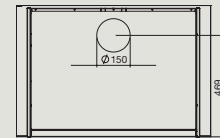

Distance minimale

Plan de travail* 52 cm

Niveau sonore en vitesse 3

58 dB(A) re 1pW

Le RAL est donné à titre indicatif. Lors du process de production, la couleur peut légèrement changer.

- Ral 9016
Blanc
- Ral 9005
Noir
- Ral 7022
Gris

Vue arrière

Cheminée en option

QUASAR / QUASAR TOP - 800 m³/h

Vitesse du moteur	1	2	3	4
Niveau sonore dB(A)re1pW - I.E.C.60704-2-13	46	53	58	66
Capacité (m ³ /h) I.E.C.61591	295	390	500	750
Pression (Pa)	390	440	490	510
Puissance (W)	130	150	178	224
Diamètre de sortie Ø (mm)	150	150	150	150

Hottes :	Nart	Référence	Code EAN	Classe énergétique	Dimensions (cm)	Poids net (Kg)	Débit (m ³ /h)
Quasar mural 60 cm noir	124424	QUASARV1221	8034122353982	A	60	26	800
Quasar mural 60 cm blanc	124423	QUASARV1211	8034122353975	A	60	26	800
Quasar mural 90 cm noir	124426	QUASARV1421	8034122354033	A	90	33	800
Quasar mural 90 cm blanc	124425	QUASARV1411	8034122354019	A	90	33	800
Quasar mural 90 cm gris	124427	QUASARV1441	8034122354026	A	90	33	800
Quasar mural 120 cm noir	124429	QUASARV1621	8034122353968	A	120	41	800
Quasar mural 120 cm blanc	124428	QUASARV1611	8034122353944	A	120	41	800
Quasar mural 120 cm gris	124430	QUASARV1641	8034122353951	A	120	41	800