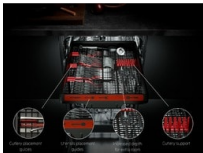

### Un espace personnalisable et un nettoyage pratique avec MaxiFlex

Le tiroir MaxiFlex est conçu pour accueillir des couverts et ustensiles de plusieurs tailles, qu'ils soient grands ou de forme particulière. Les séparateurs flexibles et la profondeur optimisée permettent de laver n'importe quelle vaisselle. Donc tout peut être chargé et nettoyé aisément en une

### Technologie Spot Control

Ce lave-vaisselle tout intégrable dispose d'un outil ingénieux. Sa technologie Spot Control projette un point rouge sur le sol lorsque le cycle de lavage est en cours. Il devient vert lorsque le cycle est terminé.