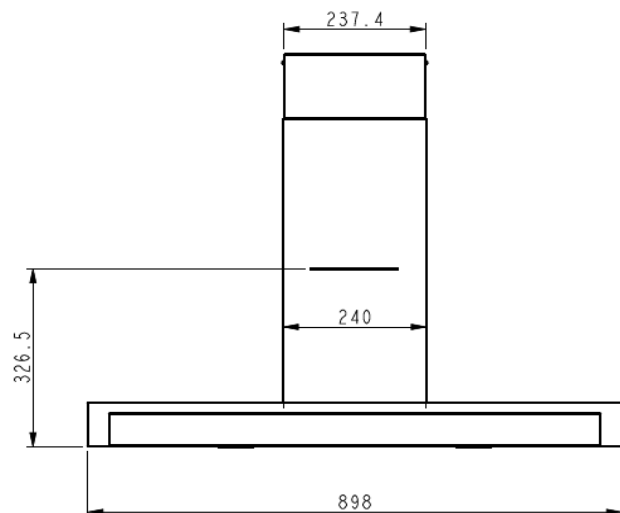

CANDY

HOTTE CMB97ETX Encastrable

Code EAN 8016361898820

- Design Elite

- Classe A

- Hotte Box murale 90 cm

- Débit vitesse maximum: 559 m3/h

- Commandes par touches électroniques

PRESENTATION

Commandes	Touches électroniques
Nombre de vitesses	3 + 1 booster
Eclairage Led	2x2,5 W

DIMENSIONS ET POIDS

Produits (HxLxP) cm	89,8 x 45,7 x72/117
Emballées (HxLxP) cm	94,5 x57,2x37,5
Poids net (kg)	15
Poids brut (kg)	19