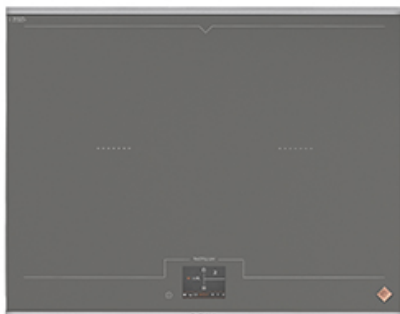

Table de cuisson

**Définition du produit**

Ean code: 3660767962408

Couleur de la surface: Dark Grey

Emplacement du bandeau: Frontal

Largeur en cm: 65

Matériau de la table: Vitrocéramique

Mode d'installation: Encastrable

Nombre de foyers: 4

Type d'énergie: Electricité

Type de table: Induction

Typologie: Induction

Les Plus produits

HoriZone Play: Horizone Play, une plaque de cuisson polyvalente avec billot en bois de Sologne fourni. A l'aide d'accessoires développés spécialement tel qu'un gril et une plancha, votre table vous permet de réaliser différentes préparations et cuissons.

HoriZone Chef: Fleuron de la gamme horiZone, la table Tactilium se distingue par son gris acier tendance et raffiné et sa technologie de pointe. Repoussant les limites de la zone libre, cet espace modulable dispose de 4 modes de cuisson bien distincts.