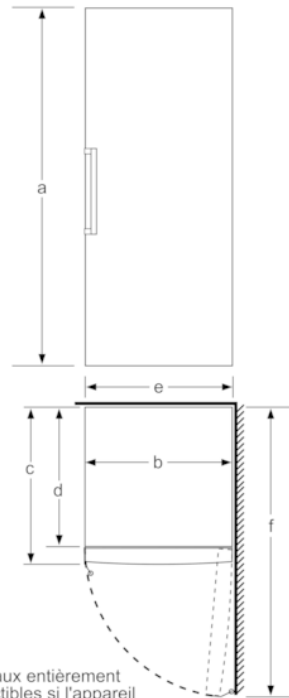

Serie | 4, Congélateur pose-libre, 176 x 60 cm, Blanc GSV33VWEV

	a	b	c	d	e	f
KSW36, GSD36	187					
KSV36, KSF36, GSN36, GSV36	186					
KSV33, GSN33, GSV33	176	60	65	58	60	119.5
KSV29, GSN29, GSV29	161					
GSV24	146					
GSN51	161					
GSN54	176	70	78	70	70	142
GSN58	191					

Mesures en cm

Plateaux entièrement extractibles si l'appareil est positionné directement contre un mur.